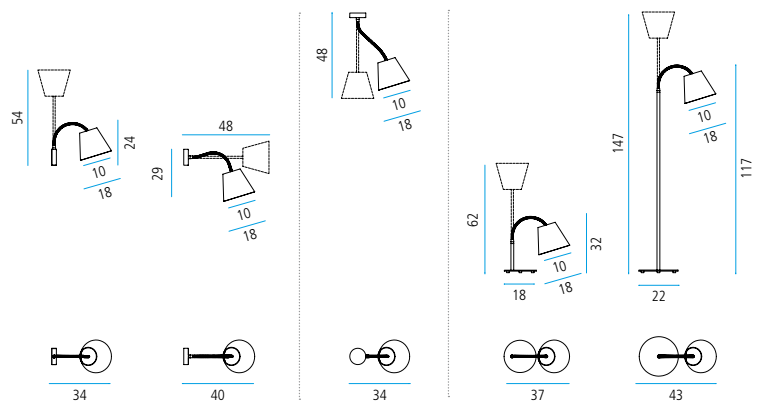

FLEX_SMALL

FINISHING ceiling / wall

CODE 1

2

FABRIC

CODE 1

2

BASE CODE	85108	85106	83106	86106	87106
MOUNT	E14	E14	E14	E14	E14
W	40W	40W	40W	40W	40W
SHADE CODE	S118152-	S118152-	S118152-	S118152-	S118152-